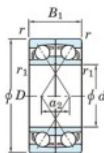

Kogellager enkele rij 7040-BDF-FY-JTEKT - 7040-BDF-FY-JTEKT

<https://www.123kogellager.nl/kogellager-behuizing/kogellager/enkele-rij/7040-bdf-fy-jtekt>

Boundary dimensions

Single ball bearings Face to face (FF)

Bearing No.	Boundary dimensions(mm)					Basic load ratings(kN)		Fatigue load limit(kN)		factor	Limiting speeds(min-1)
	d	D	B	r1(min)	r1(max)	Cr	Cor	C0r	f0		
7040BDF FY	200	310	102	2.1	-	443	558	18.1	-	-	1300

PRODUCTKENMERKEN

Merk	JTEKT
N° Ean13	3616060654243
Binnendiameter	200 mm
Buitendiameter	310 mm
Dikte	102 mm
Grenstoerental	1300 rpm
Dynamische belasting	443 kN
Statische belasting	558 kN
Verpakking	1

contact@123kogellager.nl