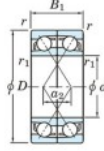

## Kogellager enkele rij 7938-CDF-FY-JTEKT - 7938-CDF-FY-JTEKT

<https://www.123kogellager.nl/kogellager-behuizing/kogellager/enkele-rij/7938-cdf-fy-jtekt>

Boundary dimensions

(Single row bearings Face to face (FF))

Bearing No.	Boundary dimensions(mm)					Basic load ratings(kN)		Fatigue load factor		Limiting speeds(min-1)
	d	D	B	r1(min)	r1(max)	Cr	Cor	Cu	R0	Grease lub.
7938CDF FY	190	260	66	2	-	322	394	13.7	16.5	2700

## PRODUCTKENMERKEN

Merk	JTEKT
N° Ean13	3616060654144
Binnendiameter	190 mm
Buitendiameter	260 mm
Dikte	66 mm
Grenstoerental	2700 rpm
Dynamische belasting	322 kN
Statische belasting	394 kN
Verpakking	1