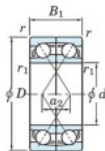

Kogellager enkele rij 7236-CDF-FY-JTEKT - 7236-CDF-FY-JTEKT

<https://www.123kogellager.nl/kogellager-behuizing/kogellager/enkele-rij/7236-cdf-fy-jtekt>

Boundary dimensions

Single row bearings Face to face (FF)

Bearing No.	Boundary dimensions(mm)					Basic load ratings(kN)		Fatigue load factor		Limiting speeds(min-1)
	d	D	B	r1(min)	r1(max)	Cr	C0r	C0a	P0	Grease lub.
7236CDF FY	180	320	104	4	-	650	786	25,7	14,9	2400