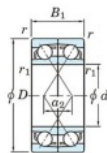

Kogellager enkele rij 7236-BDF-FY-JTEKT - 7236-BDF-FY-JTEKT

<https://www.123kogellager.nl/kogellager-behuizing/kogellager/enkele-rij/7236-bdf-fy-jtekt>

Boundary dimensions

Single row bearings Face to face (FF)

Bearing No.	Boundary dimensions (mm)					Basic load ratings (kN)		Fatigue load limit (kN)	factor	Limiting speeds (min-1)
	d	D	B	r (min)	r1 (min)	Cr	Cor	C0r	f0	Grease lub.
7236BDF FY	180	320	104	4	-	538	657	21.5	-	1300

PRODUCTKENMERKEN

Merk	JTEKT
N° Ean13	3616060654090
Binnendiameter	180 mm
Binnendiameter	7.087" inch
Buitendiameter	320 mm
Buitendiameter	12.598" inch
Dikte	104 mm
Dikte	4.094" inch
Grenstoerental	1300 rpm
Dynamische belasting	538 kN
Statische belasting	657 kN
Verpakking	1