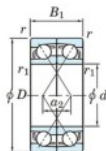

## Kogellager enkele rij 7936-CDF-FY-JTEKT - 7936-CDF-FY-JTEKT

<https://www.123kogellager.nl/kogellager-behuizing/kogellager/enkele-rij/7936-cdf-fy-jtekt>

Boundary dimensions

Roller bearings Face to face (FF)

Bearing No.	Boundary dimensions(mm)					Basic load ratings(kN)		Fatigue load limit(kN) C <sub>10</sub>	factor f <sub>0</sub>	Limiting speeds(min-1) Grease lub.
	d	D	B	r (mm)	r1 (mm)	C <sub>r</sub>	C <sub>0r</sub>			
7936CDF FY	180	250	66	2	-	325	375	14.1	16.4	2800