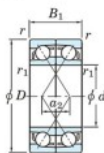

Kogellager enkele rij 7334-DF-FY-JTEKT - 7334-DF-FY-JTEKT

<https://www.123kogellager.nl/kogellager-behuizing/kogellager/enkele-rij/7334-df-fy-jtekt>

Boundary dimensions

Angular ball bearings Face to face (DF)

Bearing No.	Boundary dimensions (mm)					Basic load ratings (kN)		Fatigue load factor		Limiting speeds (min-1)
	d	D	B	r (mm)	r1 (mm)	Cr	Cor	f0	f0	Grease lub.
7334DF FY	170	360	144	4	-	789	969	30.7	-	1600

PRODUCTKENMERKEN

Merk	JTEKT
N° Ean13	3616060654021
Binnendiameter	170 mm
Buitendiameter	360 mm
Dikte	144 mm
Grenstoerental	1600 rpm
Dynamische belasting	789 kN
Statische belasting	969 kN
Verpakking	1

contact@123kogellager.nl