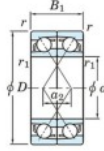

Kogellager enkele rij 7234-CDF-FY-JTEKT - 7234-CDF-FY-JTEKT

<https://www.123kogellager.nl/kogellager-behuizing/kogellager/enkele-rij/7234-cdf-fy-jtekt>

Boundary dimensions

Single ball bearings Face to face (FF)

Bearing No.	Boundary dimensions(mm)					Basic load ratings(kN)		Fatigue load factor		Limiting speeds(min-1)
	d	D	B	r1(min)	r2(min)	Cr	Cor	Cu	f0	Grease lub.
7234CDF FY	170	310	104	4	-	603	719	24	15.1	2500