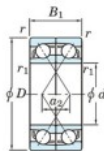

## Kogellager enkele rij 7234-DF-FY-JTEKT - 7234-DF-FY-JTEKT

<https://www.123kogellager.nl/kogellager-behuizing/kogellager/enkele-rij/7234-df-fy-jtekt>

Boundary dimensions

Angular ball bearings Face to face (DF)

Bearing No.	Boundary dimensions (mm)					Basic load ratings (kN)		Fatigue load factor		Limiting speeds (min-1)
	d	D	B	r (min)	r1 (min)	C <sub>r</sub>	C <sub>0r</sub>	f <sub>0</sub>	Grease Lub	
7234DF FY	170	310	104	4	-	552	661	22	-	1800

## PRODUCTKENMERKEN

Merk	JTEKT
N° Ean13	3616060653994
Binnendiameter	170 mm
Binnendiameter	6.693" inch
Buitendiameter	310 mm
Buitendiameter	12.205" inch
Dikte	104 mm
Dikte	4.094" inch
Grenstoerental	1800 rpm
Dynamische belasting	552 kN
Statische belasting	661 kN
Verpakking	1