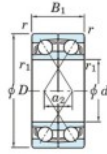

Kogellager enkele rij 7234-BDF-FY-JTEKT - 7234-BDF-FY-JTEKT

<https://www.123kogellager.nl/kogellager-behuizing/kogellager/enkele-rij/7234-bdf-fy-jtekt>

Boundary dimensions

Angular contact bearings Face to face (FF)

Bearing No.	Boundary dimensions (mm)					Basic load ratings (kN)		Fatigue load factor		Limiting speeds (min-1)
	d	D	B	r (min)	r1 (min)	Cr	Cor	f0	fD	Grease lub.
7234BDF FY	170	310	104	4	-	497	600	20	-	1400

PRODUCTKENMERKEN

Merk	JTEKT
N° Ean13	3616060653987
Binnendiameter	170 mm
Buitendiameter	310 mm
Dikte	104 mm
Grenstoerental	1400 rpm
Dynamische belasting	497 kN
Statische belasting	600 kN
Verpakking	1

contact@123kogellager.nl