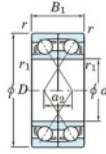

Kogellager enkele rij 7034-CDF-FY-JTEKT - 7034-CDF-FY-JTEKT

<https://www.123kogellager.nl/kogellager-behuizing/kogellager/enkele-rij/7034-cdf-fy-jtekt>

Boundary dimensions

Single row bearings Face to face (FF)

Bearing No.	Boundary dimensions(mm)					Basic load ratings(kN)		Fatigue load factor		Limiting speeds(min-1)
	d	D	B	r1(min)	r1(max)	Cr	Cor	f0	f0	Grease lub.
7034CDF FY	170	260	84	2.1	-	415	469	17.9	15.9	2900

PRODUCTKENMERKEN

Merk	JTEKT
N° Ean13	3616060653970
Binnendiameter	170 mm
Binnendiameter	6.693" inch
Buitendiameter	260 mm
Buitendiameter	10.236" inch
Dikte	84 mm
Dikte	3.307" inch
Grenstoerental	2900 rpm
Dynamische belasting	415 kN
Statische belasting	469 kN
Verpakking	1