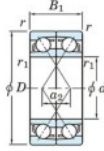

Kogellager enkele rij 7332-BDF-FY-JTEKT - 7332-BDF-FY-JTEKT

<https://www.123kogellager.nl/kogellager-behuizing/kogellager/enkele-rij/7332-bdf-fy-jtekt>

Boundary dimensions

Angular ball bearings Face to face (FF)

Bearing No.	Boundary dimensions(mm)					Basic load ratings(kN)		Fatigue load limit (kN)	factor	Limiting speeds(min-1)
	d	D	B	r (min)	r1 (min)	Cr	Cor	Cu		
7332BDF FY	160	340	136	4	-	675	831	27.2	-	1300

PRODUCTKENMERKEN

Merk	JTEKT
N° Ean13	3616060653895
Binnendiameter	160 mm
Binnendiameter	6.299" inch
Buitendiameter	340 mm
Buitendiameter	13.386" inch
Dikte	136 mm
Dikte	5.354" inch
Grenstoerental	1300 rpm
Dynamische belasting	675 kN
Statische belasting	831 kN
Verpakking	1