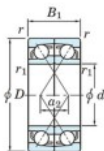

Kogellager enkele rij 7232-DF-FY-JTEKT - 7232-DF-FY-JTEKT

<https://www.123kogellager.nl/kogellager-behuizing/kogellager/enkele-rij/7232-df-fy-jtekt>

Boundary dimensions

Angular ball bearings Face to face (DF)

Bearing No.	Boundary dimensions(mm)					Basic load ratings(kN)		Fatigue load limit(kN)	factor	Limiting speeds(min-1)
	d	D	B	r1(min)	r1(max)	C _r	C _{0r}	C _u	f ₀	Grease lub.
7232DF FY	160	290	96	3	-	468	525	18.1	-	2000

PRODUCTKENMERKEN

Merk	JTEKT
N° Ean13	3616060653864
Binnendiameter	160 mm
Binnendiameter	6.299" inch
Buitendiameter	290 mm
Buitendiameter	11.417" inch
Dikte	96 mm
Dikte	3.78" inch
Grenstoerental	2000 rpm
Dynamische belasting	468 kN
Statische belasting	525 kN
Verpakking	1