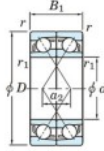

Kogellager enkele rij 7032-DF-FY-JTEKT - 7032-DF-FY-JTEKT

<https://www.123kogellager.nl/kogellager-behuizing/kogellager/enkele-rij/7032-df-fy-jtekt>

Boundary dimensions

(Single row bearings Face to face (DF))

Bearing No.	Boundary dimensions(mm)					Basic load ratings(kN)		Fatigue load limit(kN) C _u	factor f ₀	Limiting speeds(min-1) Grease lub.
	d	D	B	r (mm)	r1 (mm)	C _r	C _{0r}			
7032DF FY	160	240	76	2.1	-	315	353	13.3	-	2300

PRODUCTKENMERKEN

Merk	JTEKT
N° Ean13	3616060653840
Binnendiameter	160 mm
Binnendiameter	6.299" inch
Buitendiameter	240 mm
Buitendiameter	9.449" inch
Dikte	76 mm
Dikte	2.992" inch
Grenstoerental	2300 rpm
Dynamische belasting	315 kN
Statische belasting	353 kN
Verpakking	1