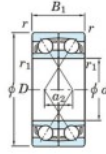

Kogellager enkele rij 7032-BDF-JTEKT - 7032-BDF-JTEKT

<https://www.123kogellager.nl/kogellager-behuizing/kogellager/enkele-rij/7032-bdf-jtekt>

Boundary dimensions

Single row bearings Face to face (FF)

Bearing No.	Boundary dimensions(mm)					Basic load ratings(kN)		Fatigue load limit(kN) C _u	factor f ₀	Limiting speeds(min ⁻¹) Grease lub.
	d	D	B	r1(min)	r1(max)	C _r	C _{0r}			
7032BDF FY	160	240	76	2.1	-	282	316	11.6	-	1700

PRODUCTKENMERKEN

Merk	JTEKT
N° Ean13	3616060653833
Binnendiameter	160 mm
Buitendiameter	240 mm
Dikte	76 mm
Grenstoerental	1700 rpm
Dynamische belasting	282 kN
Statische belasting	316 kN
Verpakking	1

contact@123kogellager.nl