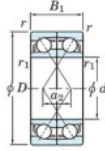

## Kogellager enkele rij 7932-CDF-FY-JTEKT - 7932-CDF-FY-JTEKT

<https://www.123kogellager.nl/kogellager-behuizing/kogellager/enkele-rij/7932-cdf-fy-jtekt>

Boundary dimensions

Angular ball bearings Face to face (DF)

| Bearing No. | Boundary dimensions(mm) |     |    |        |         | Basic load ratings(kN) |     | Fatigue load factor |      | Limiting speeds(min-1) |
|-------------|-------------------------|-----|----|--------|---------|------------------------|-----|---------------------|------|------------------------|
|             | d                       | D   | B  | r (mm) | r1 (mm) | Cr                     | C0r | Cu                  | f0   | Grease lub.            |
| 7932CDF FY  | 160                     | 220 | 56 | 2      | -       | 245                    | 289 | 10.9                | 16.5 | 3500                   |