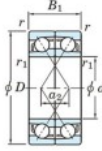

## Kogellager enkele rij HAR-932-CDF-JTEKT - HAR-932-CDF-JTEKT

<https://www.123kogellager.nl/kogellager-behuizing/kogellager/enkele-rij/har-932-cdf-jtekt>

Boundary dimensions

Angular contact bearings Face to face (DF)

Bearing No.	Boundary dimensions (mm)					Basic load ratings (kN)		Fatigue load limit (kN)	factor f0	Limiting speeds (min-1)
	d	D	B	r1 (min)	r2 (min)	Cr	Cor			
HAR932CDF	160	220	56	2	-	-	104	-	8.8	4200

### PRODUCTKENMERKEN

Merk	JTEKT
N° Ean13	3616060653802
Binnendiameter	160 mm
Binnendiameter	6.299" inch
Buitendiameter	220 mm
Buitendiameter	8.661" inch
Dikte	56 mm
Dikte	2.205" inch
Grenstoerental	4200 rpm
Statische belasting	104 kN
Verpakking	1