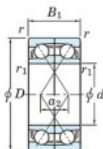

Kogellager enkele rij 7330-CDF-FY-JTEKT - 7330-CDF-FY-JTEKT

<https://www.123kogellager.nl/kogellager-behuizing/kogellager/enkele-rij/7330-cdf-fy-jtekt>

Boundary dimensions

Kogelball Bearings Face to face (FF)

Bearing No.	Boundary dimensions (mm)					Basic load ratings (kN)		Fatigue load limit (kN)		Limiting speeds (min-1)
	d	D	B	r (min)	r1 (min)	Cr	Co*	C0	f0	
7330CDF FY	150	320	130	4	-	760	891	30	13.7	2600

PRODUCTKENMERKEN

Merk	JTEKT
N° Ean13	3616060653796
Binnendiameter	150 mm
Binnendiameter	5.906" inch
Buitendiameter	320 mm
Buitendiameter	12.598" inch
Dikte	130 mm
Dikte	5.118" inch
Grenstoerental	2600 rpm
Dynamische belasting	760 kN
Statische belasting	891 kN
Verpakking	1