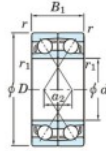

## Kogellager enkele rij 7030-BDF-FY-JTEKT - 7030-BDF-FY-JTEKT

<https://www.123kogellager.nl/kogellager-behuizing/kogellager/enkele-rij/7030-bdf-fy-jtekt>

Boundary dimensions

Single row bearings Face to face (DF)

Bearing No.	Boundary dimensions (mm)					Basic load ratings (kN)		Fatigue load limit (kN)	factor	Limiting speeds (min-1)
	d	D	B	r (min)	r1 (min)	Cr	C0r	Cu	f0	Grease lub.
7030BDF FY	150	225	70	2.1	-	249	275	10.4	-	1800

### PRODUCTKENMERKEN

Merk	JTEKT
N° Ean13	3616060653710
Binnendiameter	150 mm
Buitendiameter	225 mm
Dikte	70 mm
Grenstoerental	1800 rpm
Dynamische belasting	249 kN
Statische belasting	275 kN
Verpakking	1