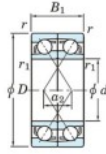

Kogellager enkele rij HAR-030-CDF-JTEKT - HAR-030-CDF-JTEKT

<https://www.123kogellager.nl/kogellager-behuizing/kogellager/enkele-rij/har-030-cdf-jtekt>

Boundary dimensions

40 balls (20 balls Face to face (FF))

Bearing No.	Boundary dimensions (mm)					Basic load ratings (kN)		Fatigue load factor		Limiting speeds (min-1)
	d	D	B	r (min)	r1 (min)	Cr	Cor	Cu	f0	Grease lub.
HAR030CDF	150	225	70	2	-	-	132	-	8.5	4200

PRODUCTKENMERKEN

Merk	JTEKT
N° Ean13	3616060653703
Binnendiameter	150 mm
Binnendiameter	5.906" inch
Buitendiameter	225 mm
Buitendiameter	8.858" inch
Dikte	70 mm
Dikte	2.756" inch
Grenstoerental	4200 rpm
Statische belasting	132 kN
Verpakking	1