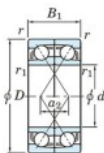

Kogellager enkele rij 7930-CDF-FY-JTEKT - 7930-CDF-FY-JTEKT

<https://www.123kogellager.nl/kogellager-behuizing/kogellager/enkele-rij/7930-cdf-fy-jtekt>

Boundary dimensions

For single row bearings Face to face (FF)

Bearing No.	Boundary dimensions(mm)					Basic load ratings(kN)		Fatigue load factor		Limiting speeds(min-1)
	d	D	B	r1(min)	r1(max)	Cr	Cor	Cu	f0	Grease lub.
7930CDF FY	150	210	56	2	-	241	263	10.9	16.3	3700

PRODUCTKENMERKEN

Merk	JTEKT
N° Ean13	3616060653697
Binnendiameter	150 mm
Binnendiameter	5.906" inch
Buitendiameter	210 mm
Buitendiameter	8.268" inch
Dikte	56 mm
Dikte	2.205" inch
Grenstoerental	3700 rpm
Dynamische belasting	241 kN
Statische belasting	263 kN
Verpakking	1