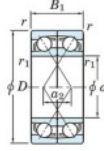

Kogellager enkele rij 7228-CDF-FY-JTEKT - 7228-CDF-FY-JTEKT

<https://www.123kogellager.nl/kogellager-behuizing/kogellager/enkele-rij/7228-cdf-fy-jtekt>

Boundary dimensions

Angular ball bearings Face to face (DF)

Bearing No.	Boundary dimensions(mm)					Basic load ratings(kN)		Fatigue load factor		Limiting speeds(min-1)
	d	D	B	r1(mm)	r11(mm)	Cr	Cor	Cu	f0	Grease lub.
7228CDF FY	140	250	84	3	-	483	508	18.8	14.8	3200