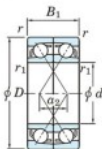

Kogellager enkele rij 7928-CDF-JTEKT - 7928-CDF-JTEKT

<https://www.123kogellager.nl/kogellager-behuizing/kogellager/enkele-rij/7928-cdf-jtekt>

Boundary dimensions

40-globe ball bearings Face to face (DF)

Bearing No.	Boundary dimensions(mm)					Basic load ratings(kN)		Fatigue load factor		Limiting speeds(min-1)
	d	D	B	r(min)	r1(min)	Cr	CDr	Cu	f0	Grease lub.
7928CDF FY	140	190	48	1.5	-	179	210	8.45	16.6	4000