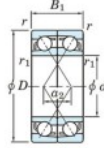

Kogellager enkele rij 7928-CDF-JTEKT - 7928-CDF-JTEKT

<https://www.123kogellager.nl/kogellager-behuizing/kogellager/enkele-rij/7928-cdf-jtekt>

Boundary dimensions

40-globe ball bearings Face to face (DF)

Bearing No.	Boundary dimensions(mm)					Basic load ratings(kN)				Fatigue load limit(kN)	factor	Limiting speeds(min-1)
	d	D	B	r(min)	r1(min)	Cr	CDr	Cu	10			
7928CDF FY	140	190	48	1.5	-	179	210	8.45	16.6	4000	Grease lub.	