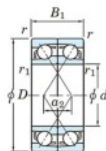

Kogellager enkele rij 7226-CDF-FY-JTEKT - 7226-CDF-FY-JTEKT

<https://www.123kogellager.nl/kogellager-behuizing/kogellager/enkele-rij/7226-cdf-fy-jtekt>

Boundary dimensions

Standard ball bearings Face to face (FF)

Bearing No.	Boundary dimensions (mm)					Basic load ratings (kN)		Fatigue load factor		Limiting speeds (min-1)
	d	D	B	r (mm)	r1 (mm)	Cr	Cor	Cu	f0	Grease lub.
7226CDF FY	130	230	80	3	-	433	428	16,5	14,7	3500