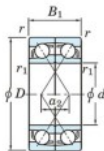

## Kogellager enkele rij 7226-BDF-FY-JTEKT - 7226-BDF-FY-JTEKT

<https://www.123kogellager.nl/kogellager-behuizing/kogellager/enkele-rij/7226-bdf-fy-jtekt>

Boundary dimensions

Single row bearings Face to face (DF)

Bearing No.	Boundary dimensions (mm)					Basic load ratings (kN)		Fatigue load factor		Limiting speeds (min <sup>-1</sup> )
	d	D	B	r (min)	r1 (min)	Cr	Cor	fu	f0	Grease lub.
7226BDF FY	130	230	80	3	-	360	360	13.9	-	1900

### PRODUCTKENMERKEN

Merk	JTEKT
N° Ean13	3616060653505
Binnendiameter	130 mm
Buitendiameter	230 mm
Dikte	80 mm
Grenstoerental	1900 rpm
Dynamische belasting	360 kN
Statische belasting	360 kN
Verpakking	1