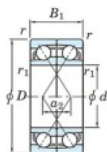

Kogellager enkele rij 7324-CDF-FY-JTEKT - 7324-CDF-FY-JTEKT

<https://www.123kogellager.nl/kogellager-behuizing/kogellager/enkele-rij/7324-cdf-fy-jtekt>

Boundary dimensions

Angular ball bearings Face to face (DF)

Bearing No.	Boundary dimensions(mm)					Basic load ratings(kN)		Fatigue load limit(kN)	factor	Limiting speeds(min-1)
	d	D	B	r1(min)	r1(max)	Cr	Cor	Ca	f0	Grease lub.
7324CDF FY	120	260	110	3	-	538	542	20.3	13.7	3300