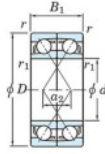

## Kogellager enkele rij 7224-CDF-FY-JTEKT - 7224-CDF-FY-JTEKT

<https://www.123kogellager.nl/kogellager-behuizing/kogellager/enkele-rij/7224-cdf-fy-jtekt>

Boundary dimensions

Wider ball bearings Face to face (DF)

Bearing No.	Boundary dimensions(mm)					Basic load ratings(kN)		Fatigue load factor		Limiting speeds(min-1)
	d	D	B	r1(mm)	r1(min)	C <sub>0</sub>	C <sub>0R</sub>	C <sub>0</sub>	f <sub>0</sub>	Grease Lub
7224CDF FY	120	215	80	2.1	-	385	359	17.9	14.6	3800