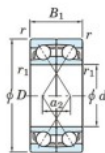

Kogellager enkele rij 7024-DF-FY-JTEKT - 7024-DF-FY-JTEKT

<https://www.123kogellager.nl/kogellager-behuizing/kogellager/enkele-rij/7024-df-fy-jtekt>

Boundary dimensions

Single row bearings Face to face (DF)

Bearing No.	Boundary dimensions(mm)					Basic load ratings(kN)		Fatigue load limit(kN)	factor	Limiting speeds(min-1)
	d	D	B	r1(min)	r1(max)	Cr	Cor	Cu	f0	Grease lub.
7024DF FY	120	180	56	2	-	196	206	9	-	3100

PRODUCTKENMERKEN

Merk	JTEKT
N° Ean13	3616060653369
Binnendiameter	120 mm
Binnendiameter	4.724" inch
Buitendiameter	180 mm
Buitendiameter	7.087" inch
Dikte	56 mm
Dikte	2.205" inch
Grenstoerental	3100 rpm
Dynamische belasting	196 kN
Statische belasting	206 kN
Verpakking	1