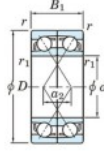

## Kogellager enkele rij 7322-CDF-FY-JTEKT - 7322-CDF-FY-JTEKT

<https://www.123kogellager.nl/kogellager-behuizing/kogellager/enkele-rij/7322-cdf-fy-jtekt>

Boundary dimensions

Angular ball bearings Face to face (FF)

Bearing No.	Boundary dimensions(mm)					Basic load ratings(kN)		Fatigue load factor		Limiting speeds(min-1)
	d	D	B	r1(min)	r1(max)	Cr	Cor	Cu	f0	Grease lub.
7322CDF FY	110	240	100	3	-	505	484	18.8	13.4	3500

### PRODUCTKENMERKEN

Merk	JTEKT
N° Ean13	3616060653314
Binnendiameter	110 mm
Buitendiameter	240 mm
Dikte	100 mm
Grenstoerental	3500 rpm
Dynamische belasting	505 kN
Statische belasting	484 kN
Verpakking	1