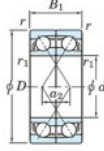

Kogellager enkele rij 7322-BDF-FY-JTEKT - 7322-BDF-FY-JTEKT

<https://www.123kogellager.nl/kogellager-behuizing/kogellager/enkele-rij/7322-bdf-fy-jtekt>

Boundary dimensions

Single row bearings Face to face (DF)

Bearing No.	Boundary dimensions(mm)					Basic load ratings(kN)		Fatigue load limit(kN)	factor	Limiting speeds(min-1)
	d	D	B	r1(min)	r1(max)	Cr	C0r	Ca	f0	Grease lub.
7322BDF FY	110	240	100	3	-	433	416	16.1	-	1900

PRODUCTKENMERKEN

Merk	JTEKT
N° Ean13	3616060653291
Binnendiameter	110 mm
Binnendiameter	4.331" inch
Buitendiameter	240 mm
Buitendiameter	9.449" inch
Dikte	100 mm
Dikte	3.937" inch
Grenstoerental	1900 rpm
Dynamische belasting	433 kN
Statische belasting	416 kN
Verpakking	1