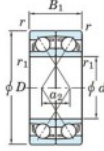

## Kogellager enkele rij HAR-022-CDF-JTEKT - HAR-022-CDF-JTEKT

<https://www.123kogellager.nl/kogellager-behuizing/kogellager/enkele-rij/har-022-cdf-jtekt>

Boundary dimensions

Angular ball bearings Face to face (DF)

Bearing No.	Boundary dimensions(mm)					Basic load ratings(kN)		Fatigue load limit(kN)	factor	Limiting speeds(min-1)
	d	D	B	r1(min)	r1(max)	Cr	Cor	Cu		
HAR022CDF	110	170	56	2	-	-	73.9	-	8.5	6000

### PRODUCTKENMERKEN

Merk	JTEKT
N° Ean13	3616060653222
Binnendiameter	110 mm
Binnendiameter	4.331" inch
Buitendiameter	170 mm
Buitendiameter	6.693" inch
Dikte	56 mm
Dikte	2.205" inch
Grenstoerental	6000 rpm
Statische belasting	73.9 kN
Verpakking	1