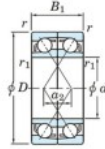

## Kogellager enkele rij 7922-CDF-FY-JTEKT - 7922-CDF-FY-JTEKT

<https://www.123kogellager.nl/kogellager-behuizing/kogellager/enkele-rij/7922-cdf-fy-jtekt>

Boundary dimensions

Angular ball bearings Face to face (FF)

Bearing No.	Boundary dimensions(mm)					Basic load ratings(kN)		Fatigue load factor		Limiting speeds(min-1)
	d	D	B	r (mm)	r1 (mm)	Cr	C0r	Cu	f0	Grease lub.
7922CDF FY	110	150	40	1.1	-	117	129	5.85	16.5	5100