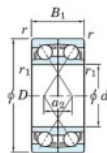

## Kogellager enkele rij HAR-922-CDF-JTEKT - HAR-922-CDF-JTEKT

<https://www.123kogellager.nl/kogellager-behuizing/kogellager/enkele-rij/har-922-cdf-jtekt>

Boundary dimensions

40 guide and bearings Face to face (DF)

Bearing No.	Boundary dimensions(mm)					Basic load ratings(kN)		Fatigue load limit(kN)	factor	Limiting speeds(min-1)
	d	D	B	r1(min)	r2(min)	Cr	Cor	Cu	f0	Grease lub.
HAR922CDF	110	150	40	1.1	-	-	47.7	-	8.7	6400