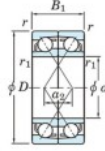

## Kogellager enkele rij 7021-BDF-FY-JTEKT - 7021-BDF-FY-JTEKT

<https://www.123kogellager.nl/kogellager-behuizing/kogellager/enkele-rij/7021-bdf-fy-jtekt>

Boundary dimensions

Approximate bearings Face to face (FF)

Bearing No.	Boundary dimensions(mm)					Basic load ratings(kN)		Fatigue load limit(kN)		factor	Limiting speeds(min-1)
	d	D	B	r1(min)	r1(max)	Cr	Cor	Cu	f0		
7021BDF FY	105	160	52	2	-	145	148	6.65	-	-	2600

### PRODUCTKENMERKEN

Merk	JTEKT
N° Ean13	3616060653116
Binnendiameter	105 mm
Buitendiameter	160 mm
Dikte	52 mm
Grenstoerental	2600 rpm
Dynamische belasting	145 kN
Statische belasting	148 kN
Verpakking	1