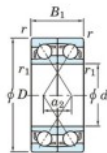

## Kogellager enkele rij 7320-DF-FY-JTEKT - 7320-DF-FY-JTEKT

<https://www.123kogellager.nl/kogellager-behuizing/kogellager/enkele-rij/7320-df-fy-jtekt>

Boundary dimensions

Single row bearings Face to face (FF)

Bearing No.	Boundary dimensions(mm)					Basic load ratings(kN)		Fatigue load limit(kN) C <sub>u</sub>	factor f <sub>0</sub>	Limiting speeds(min-1) Grease lub.
	d	D	B	r (min)	r1 (min)	C <sub>r</sub>	C <sub>0r</sub>			
7320DF FY	100	215	94	3	-	373	323	13.2	-	2900

## PRODUCTKENMERKEN

Merk	JTEKT
N° Ean13	3616060653062
Binnendiameter	100 mm
Buitendiameter	215 mm
Dikte	94 mm
Grenstoerental	2900 rpm
Dynamische belasting	373 kN
Statische belasting	323 kN
Verpakking	1