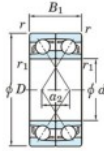

Kogellager enkele rij 7920-CDF-FY-JTEKT - 7920-CDF-FY-JTEKT

<https://www.123kogellager.nl/kogellager-behuizing/kogellager/enkele-rij/7920-cdf-fy-jtekt>

Boundary dimensions

Single row bearings Face to face (DF)

Bearing No.	Boundary dimensions(mm)					Basic load ratings(kN)		Fatigue load factor		Limiting speeds(min-1)
	d	D	B	r1(min)	r1(max)	C _r	C _{0r}	P ₀	Grease lub.	
7920CDF FY	100	140	40	1.1	-	113	117	5.65	16.3	5500

PRODUCTKENMERKEN

Merk	JTEKT
N° Ean13	3616060652973
Binnendiameter	100 mm
Binnendiameter	3.937" inch
Buitendiameter	140 mm
Buitendiameter	5.512" inch
Dikte	40 mm
Dikte	1.575" inch
Grenstoerental	5500 rpm
Dynamische belasting	113 kN
Statische belasting	117 kN
Verpakking	1