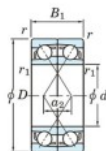

Kogellager enkele rij 7219-DF-FY-JTEKT - 7219-DF-FY-JTEKT

<https://www.123kogellager.nl/kogellager-behuizing/kogellager/enkele-rij/7219-df-fy-jtekt>

Boundary dimensions

Single ball bearings Face to face (DF)

Bearing No.	Boundary dimensions(mm)					Basic load ratings(kN)		Fatigue load limit(kN)		factor	Limiting speeds(min-1)
	d	D	B	r1(mm)	r1(mm)	Cr	Cor	Cu	f0		
7219DF FY	95	170	64	2.1	-	248	207	11	-	-	3500

PRODUCTKENMERKEN

Merk	JTEKT
N° Ean13	3616060652904
Binnendiameter	95 mm
Buitendiameter	170 mm
Dikte	64 mm
Grenstoerental	3500 rpm
Dynamische belasting	248 kN
Statische belasting	207 kN
Verpakking	1

contact@123kogellager.nl