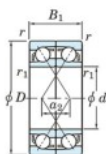

Kogellager enkele rij 7919-CDF-FY-JTEKT - 7919-CDF-FY-JTEKT

<https://www.123kogellager.nl/kogellager-behuizing/kogellager/enkele-rij/7919-cdf-fy-jtekt>

Boundary dimensions

Single row bearings Face to face (DF)

Bearing No.	Boundary dimensions(mm)					Basic load ratings(kN)		Fatigue load factor		Limiting speeds(min-1)
	d	D	B	r1(min)	r1(max)	Cr	Cor	Cu	f0	
7919CDF FY	95	130	36	1.1	-	81.6	88.3	4.3	16.5	5900

PRODUCTKENMERKEN

Merk	JTEKT
N° Ean13	3616060652850
Binnendiameter	95 mm
Buitendiameter	130 mm
Dikte	36 mm
Grenstoerental	5900 rpm
Dynamische belasting	81.6 kN
Statische belasting	88.3 kN
Verpakking	1

contact@123kogellager.nl