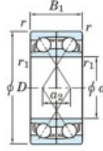

## Kogellager enkele rij 7918-CDF-FY-JTEKT - 7918-CDF-FY-JTEKT

<https://www.123kogellager.nl/kogellager-behuizing/kogellager/enkele-rij/7918-cdf-fy-jtekt>

Boundary dimensions

For single bearings Face to face (FF)

Bearing No.	Boundary dimensions (mm)					Basic load ratings (kN)		Fatigue load limit (kN) C <sub>10</sub>	factor f <sub>0</sub>	Limiting speeds (min-1) Grease lub.
	d	D	B	r (mm)	r1 (mm)	C <sub>r</sub>	C <sub>0r</sub>			
7918CDF FY	90	125	36	1.1	-	80.3	85.2	4.25	16.6	6200

## PRODUCTKENMERKEN

Merk	JTEKT
N° Ean13	3616060652706
Binnendiameter	90 mm
Buitendiameter	125 mm
Dikte	36 mm
Grenstoerental	6200 rpm
Dynamische belasting	80.3 kN
Statische belasting	85.2 kN
Verpakking	1