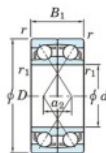

## Kogellager enkele rij 7417-DF-FY-JTEKT - 7417-DF-FY-JTEKT

<https://www.123kogellager.nl/kogellager-behuizing/kogellager/enkele-rij/7417-df-fy-jtekt>

Boundary dimensions

Single row bearings Face to face (DF)

Bearing No.	Boundary dimensions(mm)					Basic load ratings(kN)		Fatigue load limit (kN)	factor f0	Limiting speeds(min-1)
	d	D	B	r1(min)	r1(max)	Cr	Cor			
7417DF FY	85	210	104	4	-	414	360	15.3	-	2300

## PRODUCTKENMERKEN

Merk	JTEKT
N° Ean13	3616060652683
Binnendiameter	85 mm
Binnendiameter	3.346" inch
Buitendiameter	210 mm
Buitendiameter	8.268" inch
Dikte	104 mm
Dikte	4.094" inch
Grenstoerental	2300 rpm
Dynamische belasting	414 kN
Statische belasting	360 kN
Verpakking	1