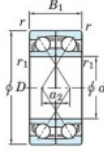

## Kogellager enkele rij 7317-CDF-FY-JTEKT - 7317-CDF-FY-JTEKT

<https://www.123kogellager.nl/kogellager-behuizing/kogellager/enkele-rij/7317-cdf-fy-jtekt>

Boundary dimensions

Single ball bearings Face to face (DF)

Bearing No.	Boundary dimensions(mm)					Basic load ratings(kN)		Fatigue load factor		Limiting speeds(min-1)
	d	D	B	r (mm)	r1 (mm)	Cr	Cor	Ca	f0	Gresse lub.
7317CDF FY	85	180	B2	3	-	326	261	16.7	13.5	4900