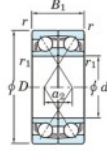

## Kogellager enkele rij 7317-BDF-FY-JTEKT - 7317-BDF-FY-JTEKT

<https://www.123kogellager.nl/kogellager-behuizing/kogellager/enkele-rij/7317-bdf-fy-jtekt>

Boundary dimensions

Single row bearings Face to face (FF)

Bearing No.	Boundary dimensions(mm)					Basic load ratings(kN)		Fatigue load limit(kN) C <sub>u</sub>	factor f <sub>0</sub>	Limiting speeds(min-1) Grease lub.
	d	D	B	r (mm)	r1 (mm)	C <sub>r</sub>	C <sub>0r</sub>			
7317BDF FY	85	180	82	3	-	279	223	12.6	-	2700

## PRODUCTKENMERKEN

Merk	JTEKT
N° Ean13	3616060652645
Binnendiameter	85 mm
Binnendiameter	3.346" inch
Buitendiameter	180 mm
Buitendiameter	7.087" inch
Dikte	82 mm
Dikte	3.228" inch
Grenstoerental	2700 rpm
Dynamische belasting	279 kN
Statische belasting	223 kN
Verpakking	1