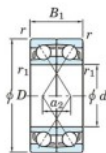

## Kogellager enkele rij 7316-DF-FY-JTEKT - 7316-DF-FY-JTEKT

<https://www.123kogellager.nl/kogellager-behuizing/kogellager/enkele-rij/7316-df-fy-jtekt>

Boundary dimensions

Angular ball bearings Face to face (DF)

Bearing No.	Boundary dimensions (mm)					Basic load ratings (kN)		Fatigue load factor		Limiting speeds (min <sup>-1</sup> )
	d	D	B	r (min)	r1 (min)	Cr	Cor	Cu	f0	Grease lub.
7316DF FY	80	170	78	2.1	-	282	218	13.5	-	3800

## PRODUCTKENMERKEN

Merk	JTEKT
N° Ean13	3616060652492
Binnendiameter	80 mm
Buitendiameter	170 mm
Dikte	78 mm
Grenstoerental	3800 rpm
Dynamische belasting	282 kN
Statische belasting	218 kN
Verpakking	1

[contact@123kogellager.nl](mailto:contact@123kogellager.nl)