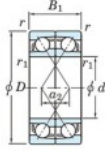

## Kogellager enkele rij 7216-BDF-FY-JTEKT - 7216-BDF-FY-JTEKT

<https://www.123kogellager.nl/kogellager-behuizing/kogellager/enkele-rij/7216-bdf-fy-jtekt>

Boundary dimensions

Original ball bearings Face to face (DF)

Bearing No.	Boundary dimensions(mm)					Basic load ratings(kN)		Fatigue load limit(kN)	factor	Limiting speeds(min-1)
	d	D	B	r1(mm)	r1(mm)	C0	C0R			
7216BDF FY	80	140	52	2	-	157	130	7.15	-	3200

### PRODUCTKENMERKEN

Merk	JTEKT
N° Ean13	3616060652454
Binnendiameter	80 mm
Binnendiameter	3.15" inch
Buitendiameter	140 mm
Buitendiameter	5.512" inch
Dikte	52 mm
Dikte	2.047" inch
Grenstoerental	3200 rpm
Dynamische belasting	157 kN
Statische belasting	130 kN
Verpakking	1