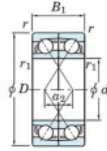

## Kogellager enkele rij 7315-DF-FY-JTEKT - 7315-DF-FY-JTEKT

<https://www.123kogellager.nl/kogellager-behuizing/kogellager/enkele-rij/7315-df-fy-jtekt>

Boundary dimensions

ISO ball bearings Face to face (DF)

Bearing No.	Boundary dimensions (mm)					Basic load ratings (kN)		Fatigue load limit (kN) C <sub>u</sub>	factor f <sub>0</sub>	Limiting speeds (min <sup>-1</sup> ) Grease lub.
	d	D	B	r (min)	r1 (min)	C <sub>r</sub>	C <sub>0r</sub>			
<b>7315DF FY</b>	75	160	74	2.1	-	260	194	12.4	-	4000

## PRODUCTKENMERKEN

Merk	JTEKT
N° Ean13	3616060652348
Binnendiameter	75 mm
Buitendiameter	160 mm
Dikte	74 mm
Grenstoerental	4000 rpm
Dynamische belasting	260 kN
Statische belasting	194 kN
Verpakking	1

[contact@123kogellager.nl](mailto:contact@123kogellager.nl)