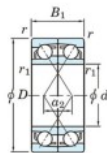

## Kogellager enkele rij 7315-BDF-FY-JTEKT - 7315-BDF-FY-JTEKT

<https://www.123kogellager.nl/kogellager-behuizing/kogellager/enkele-rij/7315-bdf-fy-jtekt>

Boundary dimensions

Single row bearings Face to face (FF)

Bearing No.	Boundary dimensions(mm)					Basic load ratings(kN)		Fatigue load limit(kN)	factor	Limiting speeds(min-1)
	d	D	B	r1(min)	r1(max)	Cr	Cor	Co	f0	Grease lub.
7315BDF FY	75	160	74	2.1	-	239	178	10.7	-	3000

## PRODUCTKENMERKEN

Merk	JTEKT
N° Ean13	3616060652331
Binnendiameter	75 mm
Binnendiameter	2.953" inch
Buitendiameter	160 mm
Buitendiameter	6.299" inch
Dikte	74 mm
Dikte	2.913" inch
Grenstoerental	3000 rpm
Dynamische belasting	239 kN
Statische belasting	178 kN
Verpakking	1