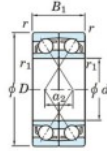

## Kogellager enkele rij 7215-CDF-FY-JTEKT - 7215-CDF-FY-JTEKT

<https://www.123kogellager.nl/kogellager-behuizing/kogellager/enkele-rij/7215-cdf-fy-jtekt>

Boundary dimensions

Wider ball bearings Face to face (FF)

Bearing No.	Boundary dimensions(mm)					Basic load ratings(kN)		Fatigue load factor		Limiting speeds(min-1)
	d	D	B	r1(min)	r1(max)	Cr	Cor	Ca	Ca0	Grease lub.
7215CDF FY	75	130	50	1.5	-	175	141	8.95	14.6	6400

## PRODUCTKENMERKEN

Merk	JTEKT
N° Ean13	3616060652324
Binnendiameter	75 mm
Buitendiameter	130 mm
Dikte	50 mm
Grenstoerental	6400 rpm
Dynamische belasting	175 kN
Statische belasting	141 kN
Verpakking	1

[contact@123kogellager.nl](mailto:contact@123kogellager.nl)