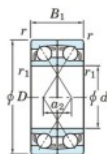

## Kogellager enkele rij 7215-DF-FY-JTEKT - 7215-DF-FY-JTEKT

<https://www.123kogellager.nl/kogellager-behuizing/kogellager/enkele-rij/7215-df-fy-jtekt>

Boundary dimensions

Single ball bearings Face to face (DF)

Bearing No.	Boundary dimensions(mm)					Basic load ratings(kN)		Fatigue load limit(kN)	factor	Limiting speeds(min-1)
	d	D	B	r (min)	r1 (min)	Cr	Cor	Cu	f0	Grease lub.
7215DF FY	75	130	50	1.5	-	161	130	7.9	-	4600

## PRODUCTKENMERKEN

Merk	JTEKT
N° Ean13	3616060652300
Binnendiameter	75 mm
Binnendiameter	2.953" inch
Buitendiameter	130 mm
Buitendiameter	5.118" inch
Dikte	50 mm
Dikte	1.969" inch
Grenstoerental	4600 rpm
Dynamische belasting	161 kN
Statische belasting	130 kN
Verpakking	1