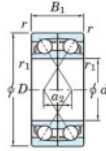

Kogellager enkele rij 7015-CDF-FY-JTEKT - 7015-CDF-FY-JTEKT

<https://www.123kogellager.nl/kogellager-behuizing/kogellager/enkele-rij/7015-cdf-fy-jtekt>

Boundary dimensions

Angular ball bearings Face to face (DF)

Bearing No.	Boundary dimensions(mm)					Basic load ratings(kN)		Fatigue load limit(kN) C _u	factor f ₀	Limiting speeds(min-1) Grease lub.
	d	D	B	r1(min)	r1(max)	C _r	C _{0r}			
7015CDF FY	75	115	40	1.1	-	97.6	91.3	5.1	15.9	6900