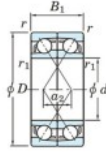

## Kogellager enkele rij HAR-015-CDF-JTEKT - HAR-015-CDF-JTEKT

<https://www.123kogellager.nl/kogellager-behuizing/kogellager/enkele-rij/har-015-cdf-jtekt>

Boundary dimensions

Single ball bearings Face to face (DF)

Bearing No.	Boundary dimensions(mm)					Basic load ratings(kN)		Fatigue load limit(kN)		Factor	Limiting speeds(min-1)
	d	D	B	r1(mm)	r2(mm)	Cr	Cor	C0r	f0		
HAR015CDF	75	115	40	1.1	-	-	32.4	-	8.5		9300

## PRODUCTKENMERKEN

Merk	JTEKT
N° Ean13	3616060652249
Binnendiameter	75 mm
Binnendiameter	2.953" inch
Buitendiameter	115 mm
Buitendiameter	4.528" inch
Dikte	40 mm
Dikte	1.575" inch
Grenstoerental	9300 rpm
Statische belasting	32.4 kN
Verpakking	1