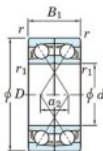

## Kogellager enkele rij 7414-DF-FY-JTEKT - 7414-DF-FY-JTEKT

<https://www.123kogellager.nl/kogellager-behuizing/kogellager/enkele-rij/7414-df-fy-jtekt>

Boundary dimensions

Angular ball bearings Face to face (DF)

Bearing No.	Boundary dimensions(mm)					Basic load ratings(kN)		Fatigue load factor		Limiting speeds(min-1)
	d	D	B	r (mm)	r1 (mm)	Cr	Co	Cu	f0	Grease lub.
7414DF FY	70	180	84	3	-	303	230	10.6	-	2700

### PRODUCTKENMERKEN

Merk	JTEKT
N° Ean13	3616060652218
Binnendiameter	70 mm
Binnendiameter	2.756" inch
Buitendiameter	180 mm
Buitendiameter	7.087" inch
Dikte	84 mm
Dikte	3.307" inch
Grenstoerental	2700 rpm
Dynamische belasting	303 kN
Statische belasting	230 kN
Verpakking	1